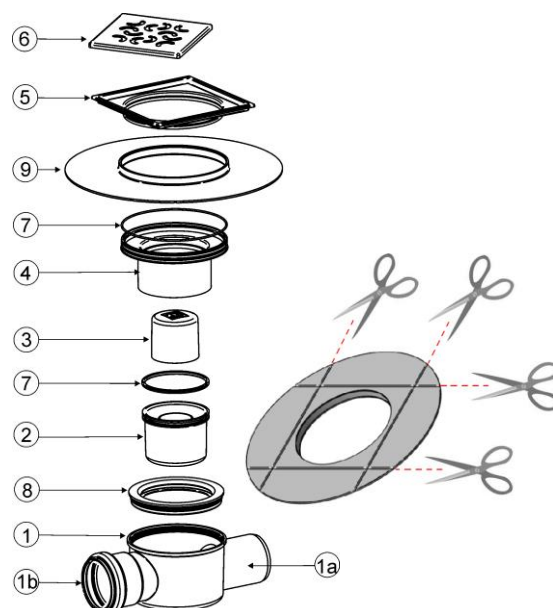

3. Konstrukcja

Łazienkowe wpusty punktowe Aqua Ambient Classic

1. Korpus w wersji z odpływem \varnothing 50
- boczny, prosty, boczny z kołnierzem, prosty z kołnierzem
- 1a. Odpływ \varnothing 50
2. Syfon
3. Kapturek syfonu
4. Regulacja wysokości zabudowy
5. Ramka
6. Ruszt w wersjach (ARCO, SPOT, CUBE, ORIENT)
7. Uszczelka O-ring

Łazienkowe wpusty punktowe Aqua Ambient Super

1. Korpus w wersji
 - odpływ \varnothing 50, odpływ \varnothing 40,
 - przelotowy \varnothing 50, przelotowy \varnothing 40
- 1a. Odpływ \varnothing 50 lub \varnothing 40
- 1b. Dopływ \varnothing 50 lub \varnothing 40
2. Syfon
3. Kapturek syfonu
4. Regulacja wysokości zabudowy
5. Ramka
6. Ruszt w wersjach (ARCO, SPOT, CUBE, ORIENT)
7. Uszczelka O-ring
8. Uszczelka regulacji wysokości
9. Kołnierz z nacięciami

4. Zasada działania

Łazienkowe wpusty punktowe odprowadzają wodę z powierzchni płaskich poprzez otwory w rusztach. Woda odprowadzana jest poprzez króciec odpływowy do systemu kanalizacyjnego. Wpusty wyposażone są w zamknięcie wodne – syfon. Syfon blokuje wydostawanie się nieprzyjemnych zapachów z kanalizacji.

Łazienkowe wpusty punktowe Aqua Ambient Super

Produkt	Wymiary [mm]							
	A	B	C	D	E	Ø 1	Ø 2	Ø 3
Z odpływem bocznym Ø 50	80-105	65	63	120	15	50	50	220
Z odpływem bocznym Ø 40	80-105	65	63	120	15	40	40	220
Przelotowy Ø 50	80-105	65	63	120	15	50	50	220
Przelotowy Ø 40	80-105	65	63	120	15	40	40	220