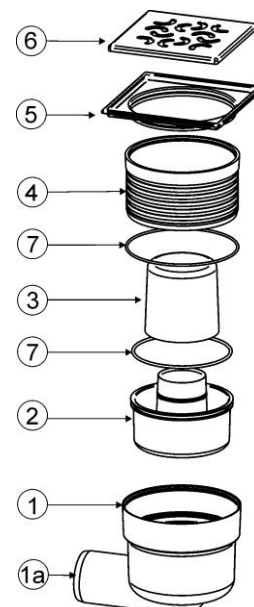

3. Konstrukcja

Łazienkowe wpusty punktowe Aqua Ambient Classic

1. Korpus w wersji z odpływem \varnothing 50
- boczny, prosty, boczny z kołnierzem, prosty z kołnierzem
- 1a. Odpływ \varnothing 50
2. Syfon
3. Kapturek syfonu
4. Regulacja wysokości zabudowy
5. Ramka
6. Ruszt w wersjach (ARCO, SPOT, CUBE, ORIENT)
7. Uszczelka O-ring

Łazienkowe wpusty punktowe Aqua Ambient Super

1. Korpus w wersji
 - odpływ \varnothing 50, odpływ \varnothing 40,
 - przelotowy \varnothing 50, przelotowy \varnothing 40
- 1a. Odpływ \varnothing 50 lub \varnothing 40
- 1b. Dopływ \varnothing 50 lub \varnothing 40
2. Syfon
3. Kapturek syfonu
4. Regulacja wysokości zabudowy
5. Ramka
6. Ruszt w wersjach (ARCO, SPOT, CUBE, ORIENT)
7. Uszczelka O-ring
8. Uszczelka regulacji wysokości
9. Kołnierz z nacięciami

4. Zasada działania

Łazienkowe wpusty punktowe odprowadzają wodę z powierzchni płaskich poprzez otwory w rusztach. Woda odprowadzana jest poprzez króciec odpływowy do systemu kanalizacyjnego. Wpusty wyposażone są w zamknięcie wodne – syfon. Syfon blokuje wydostawanie się nieprzyjemnych zapachów z kanalizacji.

Łazienkowe wpusty punktowe Aqua Ambient Super

Produkt	Wymiary [mm]							
	A	B	C	D	E	Ø 1	Ø 2	Ø 3
Z odpływem bocznym Ø 50	80-105	65	63	120	15	50	50	220
Z odpływem bocznym Ø 40	80-105	65	63	120	15	40	40	220
Przelotowy Ø 50	80-105	65	63	120	15	50	50	220
Przelotowy Ø 40	80-105	65	63	120	15	40	40	220