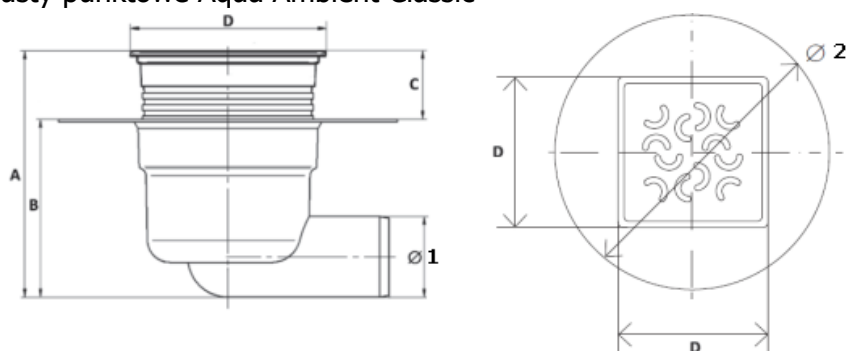

Łazienkowe wpusty punktowe Aqua Ambient Super

1. Korpus w wersji
 - odpływ \varnothing 50, odpływ \varnothing 40,
 - przelotowy \varnothing 50, przelotowy \varnothing 40
- 1a. Odpływ \varnothing 50 lub \varnothing 40
- 1b. Dopływ \varnothing 50 lub \varnothing 40
2. Syfon
3. Kapturek syfonu
4. Regulacja wysokości zabudowy
5. Ramka
6. Ruszt w wersjach (ARCO, SPOT, CUBE, ORIENT)
7. Uszczelka O-ring
8. Uszczelka regulacji wysokości
9. Kołnierz z nacięciami

4. Zasada działania

Łazienkowe wpusty punktowe odprowadzają wodę z powierzchni płaskich poprzez otwory w rusztach. Woda odprowadzana jest poprzez króciec odpływowy do systemu kanalizacyjnego. Wpusty wyposażone są w zamknięcie wodne – syfon. Syfon blokuje wydostawanie się nieprzyjemnych zapachów z kanalizacji.

5. Przykładowe zastosowanie

6. Wymiary

Łazienkowe wpusty punktowe Aqua Ambient Classic

Produkt	Wymiary [mm]					
	A	B	C	D	Ø 1	Ø 2
Z odpływem bocznym	120-150	110	10-30	120	50	-
Z odpływem prostym	146-177	140	10-30	120	50	-
Z kołnierzem i odpływem bocznym	120-150	110	10-30	120	50	210
Z kołnierzem i odpływem prostym	146-177	140	10-30	120	50	210

Łazienkowe wpusty punktowe Aqua Ambient Super

Produkt	Wymiary [mm]							
	A	B	C	D	E	Ø 1	Ø 2	Ø 3
Z odpływem bocznym Ø 50	80-105	65	63	120	15	50	50	220
Z odpływem bocznym Ø 40	80-105	65	63	120	15	40	40	220
Przelotowy Ø 50	80-105	65	63	120	15	50	50	220
Przelotowy Ø 40	80-105	65	63	120	15	40	40	220