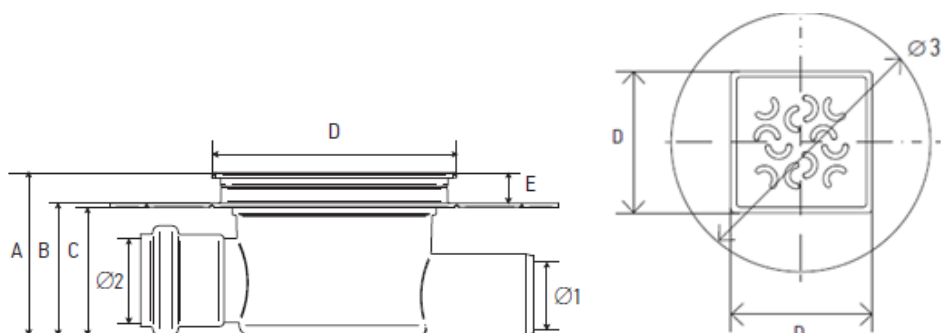

5. Przykładowe zastosowanie

6. Wymiary

Łazienkowe wpusty punktowe Aqua Ambient Classic

Produkt	Wymiary [mm]					
	A	B	C	D	Ø 1	Ø 2
Z odpływem bocznym	120-150	110	10-30	120	50	-
Z odpływem prostym	146-177	140	10-30	120	50	-
Z kołnierzem i odpływem bocznym	120-150	110	10-30	120	50	210
Z kołnierzem i odpływem prostym	146-177	140	10-30	120	50	210

Łazienkowe wpusty punktowe Aqua Ambient Super

Produkt	Wymiary [mm]							
	A	B	C	D	E	Ø 1	Ø 2	Ø 3
Z odpływem bocznym Ø 50	80-105	65	63	120	15	50	50	220
Z odpływem bocznym Ø 40	80-105	65	63	120	15	40	40	220
Przelotowy Ø 50	80-105	65	63	120	15	50	50	220
Przelotowy Ø 40	80-105	65	63	120	15	40	40	220