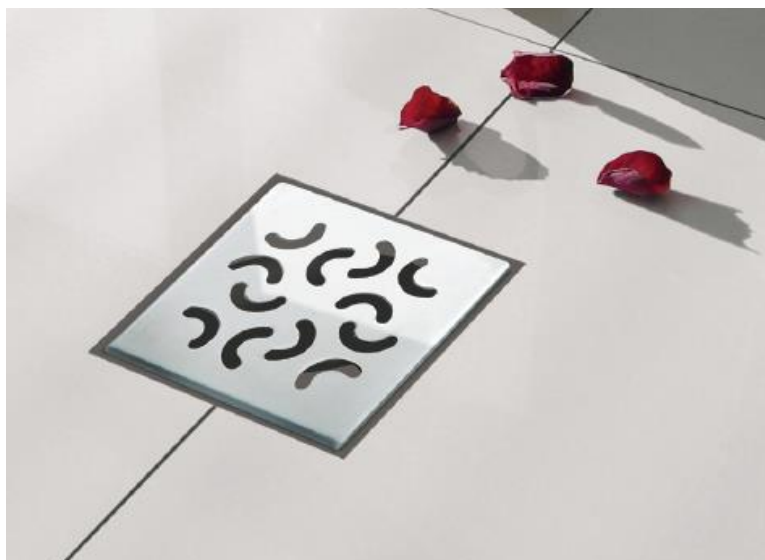

5. Przykładowe zastosowanie